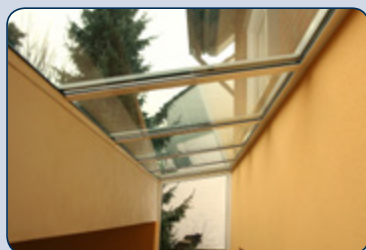

# Laat het licht binnen in uw woning

“Toen we onze aanbouw planden, maakten we ons zorgen over de verminderde lichtinval. Het prachtige lessenaarsdak, dat ook nog via de zijwand doorloopt, zorgt echter voor een perfecte, extra lichtinval.”

Onze lessenaarsdaken (maar ook zadeldaken) worden in alle gewenste afmetingen geleverd en hebben altijd één ding gemeen: ze zorgen voor licht, veel licht. En in tegenstelling tot bepaalde andere materialen, heeft aluminium nauwelijks onderhoudswerkzaamheden.

Zadeldak met kopse kanten van glas

Uiteraard heeft aluminium nog meer voordelen:

- \* optioneel uitgevoerd met zonwerend glas
- \* ook in combinatie met externe zonwering
- \* hoge isolatiewaarde

Zadeldak met wolfseinden

**LICHT & SFEER**  
met aluminium lichtstraten