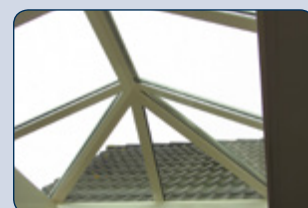

# Laat het licht binnen in uw woning

“Toen we onze aanbouw planden, maakten we ons zorgen over de verminderde lichtinval. Het prachtige lessenaarsdak, dat ook nog via de zijwand doorloopt, zorgt echter voor een perfecte, extra lichtinval.”

Onze lessenaarsdaken (maar ook zadeldaken) worden in alle gewenste afmetingen geleverd en hebben altijd één ding gemeen: ze zorgen voor licht, veel licht. En in tegenstelling tot bepaalde andere materialen, heeft aluminium nauwelijks onderhoudswerkzaamheden.

Zadeldak met kopse kanten van glas

Uiteraard heeft aluminium nog meer voordelen:

- \* optioneel uitgevoerd met zonwerend glas
- \* ook in combinatie met externe zonwering
- \* hoge isolatiewaarde

Zadeldak met wolfseinden