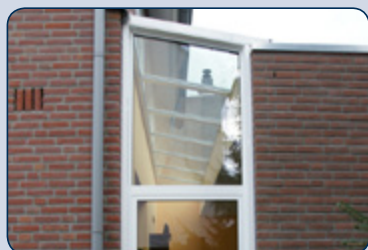

# Laat het licht binnen in uw woning

“Toen we onze aanbouw planden, maakten we ons zorgen over de verminderde lichtinval. Het prachtige lessenaarsdak, dat ook nog via de zijwand doorloopt, zorgt echter voor een perfecte, extra lichtinval.”

Zadeldak met kopse kanten van glas

Uiteraard heeft aluminium nog meer voordelen:

- \* optioneel uitgevoerd met zonwerend glas
- \* ook in combinatie met externe zonwering
- \* hoge isolatiewaarde

Zadeldak met wolfseinden